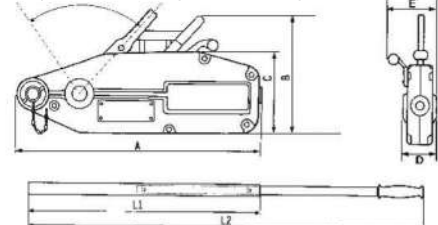

Trifor

Alüminyum ve Çelik Gövde

Wire Rope Puller

BL-ZNL Alüminyum / Aluminium

BL-HX Çelik / Steel

Model		BL-ZNL 800	BL-ZNL 1600	BL-ZNL 3200	BL-ZNL 800 B	BL-ZNL 1600 B	BL-ZNL 3200 B
Kapasite Capacity		800	1600	3200	800	1600	3200
Kol kuvveti Rated Forward Handpower	(N)	343	441	441	284	412	441
Bir hareketteki halat ilerlemesi Rated Forward Travel	(mm)	>=52	>=55	>=28	>=52	>=51	>=28
Halat çapı Rope Diameter	(mm)	8.3	11	16	8.3	11	16
Halat emniyet katsayısı Wire Rope Safety Factor		5	5	5	5	5	5
Statik Yükteki Emniyet Katsayısı Static Safety Factor		5	5	5	5	5	5
Çekme Kapasitesi Mad Travelling Load	(kg)	1200	2400	4000	1200	2400	4000
Boyutlar mm Dimensions	A	426	545	660	440.7	549	689
	B	235	280	325	265	299.5	349.6
	C	168	190	230	-	-	-
	D	60	72	91	64	92.5	120.5
	E	64	97	116	-	-	-
L1		-	80	80	-	80	80
L2		80	120	120	80	120	120

BL-ZNL
1600/3200

Model		BL-HX 800	BL-HX 1600	BL-HX 3200
Kapasite Capacity		800	1600	3200
Kol kuvveti Rated Forward Handpower	(N)	343	441	441
Bir hareketteki halat ilerlemesi Rated Forward Travel	(mm)	>=52	>=55	>=28
Halat çapı Rope Diameter	(mm)	8.3	11	16
Halat emniyet katsayısı Wire Rope Safety Factor		5	5	5
Statik Yükteki Emniyet Katsayısı Static Safety Factor		5	5	5
Çekme Kapasitesi Mad Travelling Load	(kg)	1200	2400	4000
Boyutlar mm Dimensions	A	440.7	549	689
	B	265	299.5	349.6
	C	-	-	-
	D	64	92.5	120.5
	E	-	-	-
L1		-	80	80
L2		80	120	120