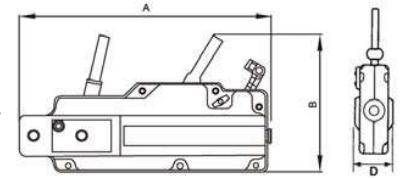

Trifor

Alüminyum ve Çelik Gövde

Wire Rope Puller

BL-ZNL Alüminyum / Aluminium

BL-HX Çelik / Steel

Model		BL-ZNL 800	BL-ZNL 1600	BL-ZNL 3200	BL-ZNL 800 B	BL-ZNL 1600 B	BL-ZNL 3200 B
Kapasite Capacity		800	1600	3200	800	1600	3200
Kol kuvveti Rated Forward Handpower	(N)	343	441	441	284	412	441
Bir hareketteki halat ilerlemesi Rated Forward Travel	(mm)	>=52	>=55	>=28	>=52	>=51	>=28
Halat çapı Rope Diameter	(mm)	8.3	11	16	8.3	11	16
Halat emniyet katsayısı Wire Rope Safety Factor		5	5	5	5	5	5
Statik Yükteki Emniyet Katsayısı Static Safety Factor		5	5	5	5	5	5
Çekme Kapasitesi Mad Travelling Load	(kg)	1200	2400	4000	1200	2400	4000
Boyutlar mm Dimensions	A	426	545	660	440.7	549	689
	B	235	280	325	265	299.5	349.6
	C	168	190	230	-	-	-
	D	60	72	91	64	92.5	120.5
	E	64	97	116	-	-	-
L1		-	80	80	-	80	80
L2		80	120	120	80	120	120

BL-ZNL
1600/3200

Model		BL-HX 800	BL-HX 1600	BL-HX 3200
Kapasite Capacity		800	1600	3200
Kol kuvveti Rated Forward Handpower	(N)	343	441	441
Bir hareketteki halat ilerlemesi Rated Forward Travel	(mm)	>=52	>=55	>=28
Halat çapı Rope Diameter	(mm)	8.3	11	16
Halat emniyet katsayısı Wire Rope Safety Factor		5	5	5
Statik Yükteki Emniyet Katsayısı Static Safety Factor		5	5	5
Çekme Kapasitesi Mad Travelling Load	(kg)	1200	2400	4000
Boyutlar mm Dimensions	A	440.7	549	689
	B	265	299.5	349.6
	C	-	-	-
	D	64	92.5	120.5
	E	-	-	-
L1		-	80	80
L2		80	120	120