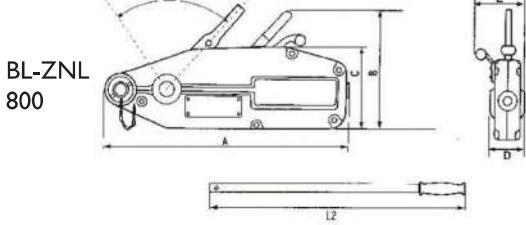

Trifor

Alüminyum ve Çelik Gövde

Wire Rope Puller

BL-ZNL Alüminyum / Aluminium

BL-HX Çelik / Steel

Model		BL-ZNL 800	BL-ZNL 1600	BL-ZNL 3200	BL-ZNL 800 B	BL-ZNL 1600 B	BL-ZNL 3200 B
Kapasite Capacity		800	1600	3200	800	1600	3200
Kol kuvveti Rated Forward Handpower	(N)	343	441	441	284	412	441
Bir hareketteki halat ilerlemesi Rated Forward Travel	(mm)	>=52	>=55	>=28	>=52	>=51	>=28
Halat çapı Rope Diameter	(mm)	8.3	11	16	8.3	11	16
Halat emniyet katsayısı Wire Rope Safety Factor		5	5	5	5	5	5
Statik Yükteki Emniyet Katsayısı Static Safety Factor		5	5	5	5	5	5
Çekme Kapasitesi Mad Travelling Load	(kg)	1200	2400	4000	1200	2400	4000
Boyutlar mm Dimensions	A	426	545	660	440.7	549	689
	B	235	280	325	265	299.5	349.6
	C	168	190	230	-	-	-
	D	60	72	91	64	92.5	120.5
	E	64	97	116	-	-	-
L1		-	80	80	-	80	80
L2		80	120	120	80	120	120

BL-ZNL
1600/3200

Model		BL-HX 800	BL-HX 1600	BL-HX 3200
Kapasite Capacity		800	1600	3200
Kol kuvveti Rated Forward Handpower	(N)	343	441	441
Bir hareketteki halat ilerlemesi Rated Forward Travel	(mm)	>=52	>=55	>=28
Halat çapı Rope Diameter	(mm)	8.3	11	16
Halat emniyet katsayısı Wire Rope Safety Factor		5	5	5
Statik Yükteki Emniyet Katsayısı Static Safety Factor		5	5	5
Çekme Kapasitesi Mad Travelling Load	(kg)	1200	2400	4000
Boyutlar mm Dimensions	A	440.7	549	689
	B	265	299.5	349.6
	C	-	-	-
	D	64	92.5	120.5
	E	-	-	-
L1		-	80	80
L2		80	120	120